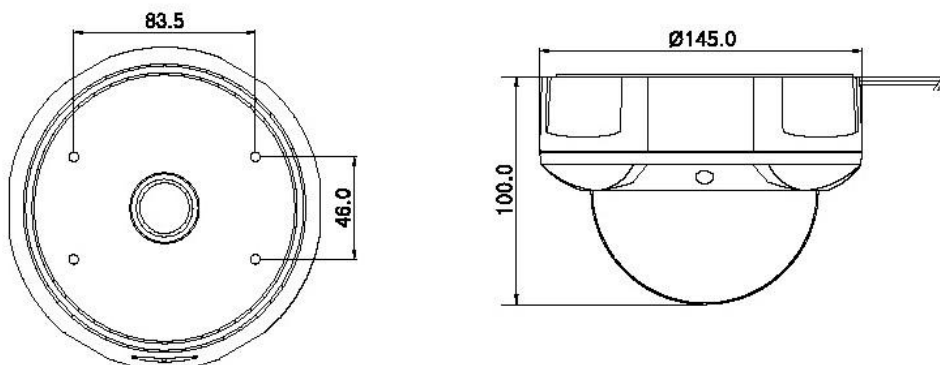

ABMESSUNGEN

Änderungen oder Irrtum vorbehalten

Stand 04/2008

Videoüberwachungstechnik Berthold

Mölsheimerstr.25 B
D - 67592 Flörsheim-Dalsheim

Tel.: 06243-680452
Fax.: 06243-903404

E-Mail: info@alarmvideo.de