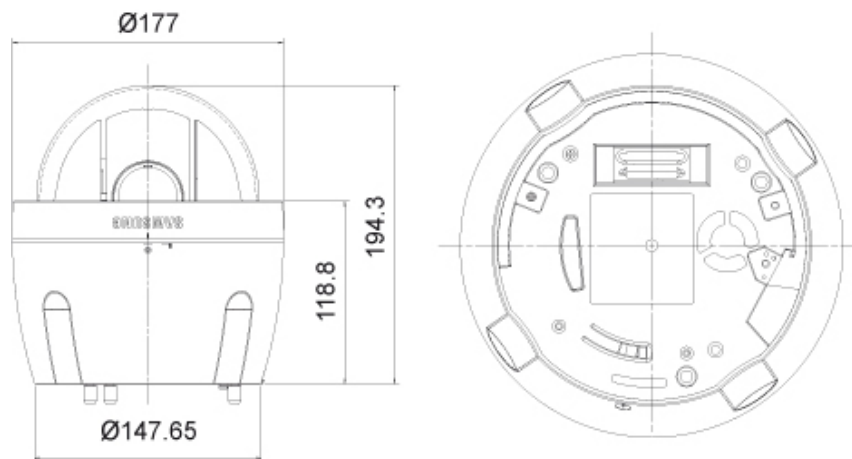

Accessoires

SHG-222
Caisson extérieur

SADT-103WM
support mural

Design et spécifications sont sujets à changement sans préavis.

Stand fr 07/2008

Videoüberwachungstechnik Berthold

Mölsheimerstr.25 B
D - 67592 Flörsheim-Dalsheim

Tel.: 06243-680452
Fax.: 06243-903404

E-Mail: info@alarmvideo.de